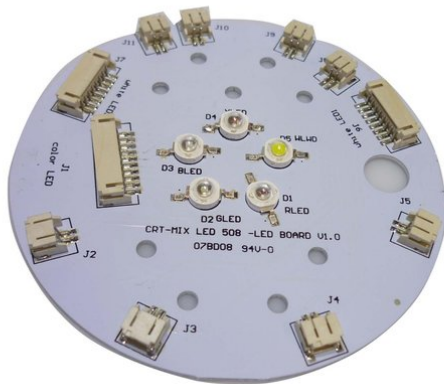

Platine (LED) LED FE-1500

Art.-Nr.: E6507838
GTIN: 4026397547627

Listenpreis: 22.79 €
inkl. 19% Mwst.

Platine (LED) LED FE-1500

Art.-Nr.: E6507838
GTIN: 4026397547627

Features:
