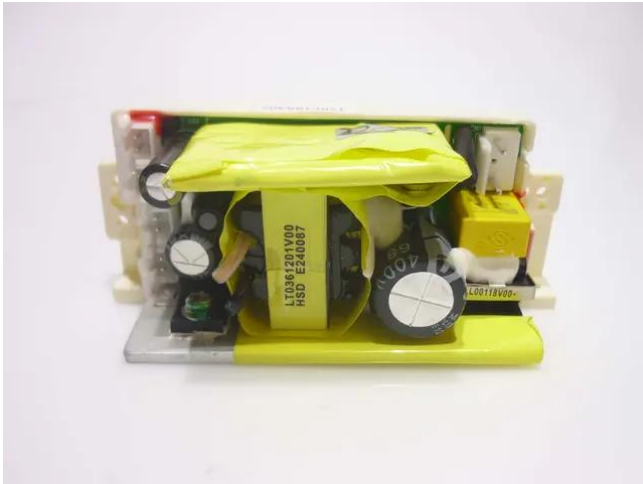

## Platine (Netzteil) LED Laser Bar

**Art.-Nr.: E6507842**  
GTIN: 4026397547573

---

## Platine (Netzteil) LED Laser Bar

**Art.-Nr.: E6507842**  
GTIN: 4026397547573