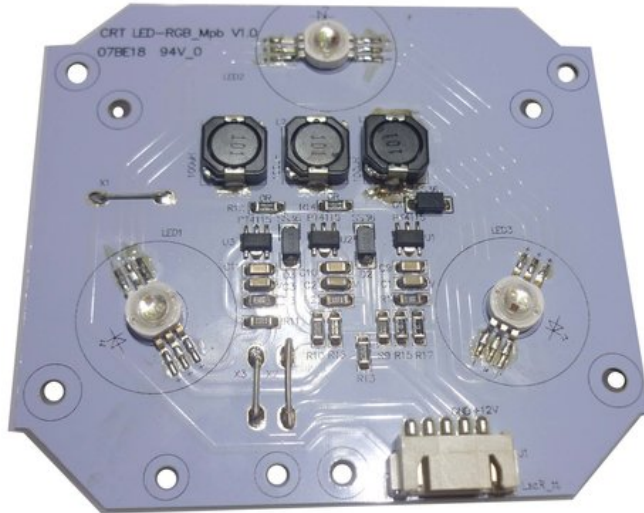

Platine (LED) LED KLS-Kombo Laser (Par)

Art.-Nr.: E6507853

GTIN: 4026397547801

Listenpreis: 14.99 €

inkl. 19% Mwst.

Features:

Technische Daten:

Logistic

EAN / GTIN: 4026397547801

Gewicht: 0,04 kg

Länge: 0.09 m

Breite: 0.08 m

Höhe: 0.01 m