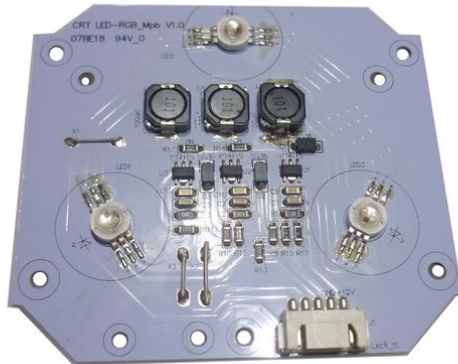

Platine (LED) LED KLS-Kombo Laser (Par)

Art.-Nr.: E6507853
GTIN: 4026397547801

Listenpreis: 14.99 €
inkl. 19% Mwst.

Alle Rechte vorbehalten. Technische Änderungen und Irrtum vorbehalten.
Alle Bilder ähnlich, zum Teil Symbolfotos.

Platine (LED) LED KLS-Kombo Laser (Par)

Art.-Nr.: E6507853
GTIN: 4026397547801

Features:

Alle Rechte vorbehalten. Technische Änderungen und Irrtum vorbehalten.
Alle Bilder ähnlich, zum Teil Symbolfotos.