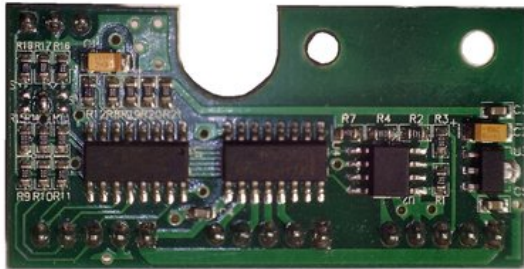

Platine (Treiber/Derby) LED KLS-Kombo (CRT DR_LED_Mpb)

Art.-Nr.: E6507855

GTIN: 4026397547849

Listenpreis: 8.5 €

inkl. 19% MwSt.

Features:

Technische Daten:

Logistic

EAN / GTIN: 4026397547849

Gewicht: 0,01 kg

Länge: 0.04 m

Breite: 0.02 m

Höhe: 0.01 m