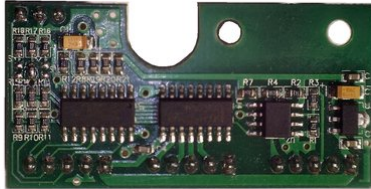

## Platine (Treiber/Derby) LED KLS-Kombo (CRT DR\_LED\_Mpb)

Art.-Nr.: E6507855  
GTIN: 4026397547849

**Listenpreis: 8.5 €**  
inkl. 19% MwSt.

---

## Platine (Treiber/Derby) LED KLS-Kombo (CRT DR\_LED\_Mpb)

Art.-Nr.: E6507855  
GTIN: 4026397547849

**Features:**

---