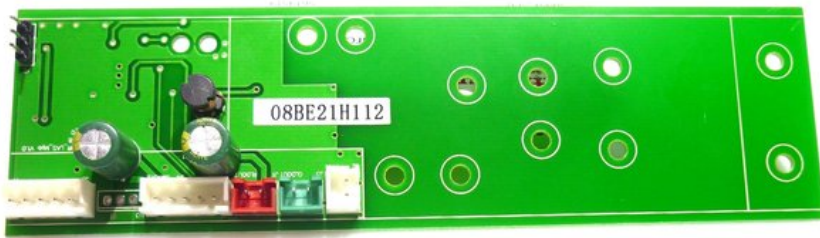

Platine (Laser Treiber) LED KLS-Kombo (CRT DR_LAS_Mpb)

Art.-Nr.: E6507860

GTIN: 4026397547771

Listenpreis: 15.41 €

inkl. 19% MwSt.

Features:

Technische Daten:

Gewicht: 140 g

Logistic

EAN / GTIN: 4026397547771

Gewicht: 0,14 kg

Länge: 0.15 m

Breite: 0.04 m

Höhe: 0.02 m