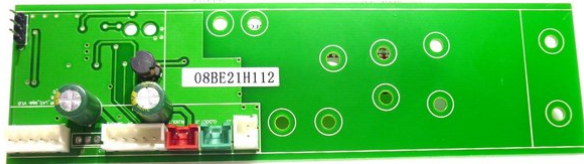

Platine (Laser Treiber) LED KLS-Kombo (CRT DR_LAS_Mpb)

Art.-Nr.: E6507860
GTIN: 4026397547771

Listenpreis: 15.41 €
inkl. 19% Mwst.

Platine (Laser Treiber) LED KLS-Kombo (CRT DR_LAS_Mpb)

Art.-Nr.: E6507860
GTIN: 4026397547771