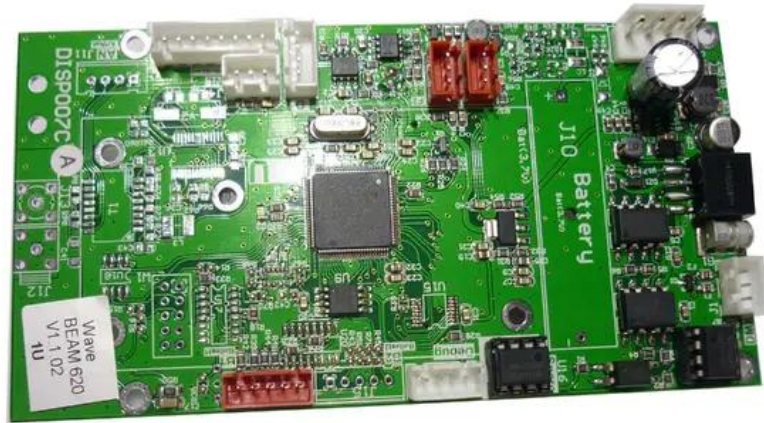

Platine (Display) Wave (DISP007C)

Art.-Nr.: E6507958

GTIN: 4026397543032

Features:

Technische Daten:

Gewicht: 0,07 kg

Lieferumfang:

Logistic

EAN / GTIN: 4026397543032

Gewicht: 0,07 kg

Länge: 0.14 m

Breite: 0.07 m

Höhe: 0.03 m