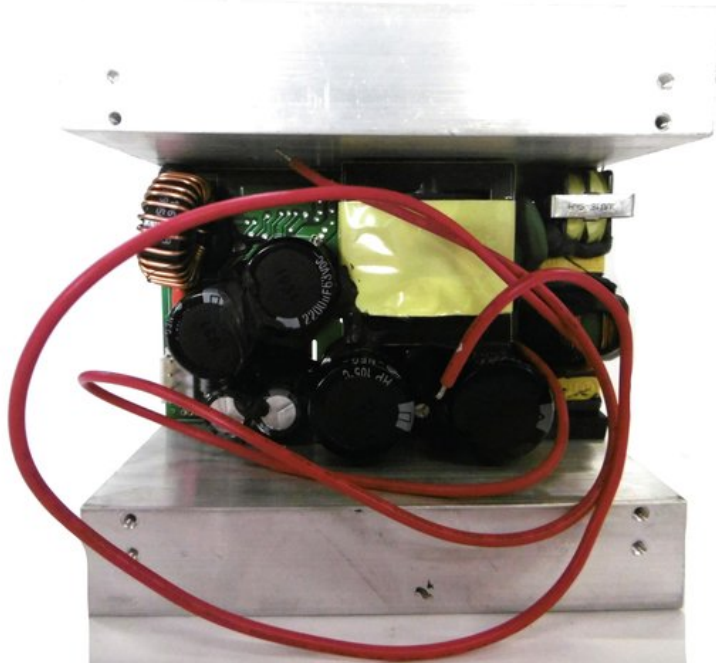

## Platine (Endstufe) KM-115A (komplett)

Art.-Nr.: E6508009

GTIN: 4026397545500

---

**Listenpreis: 188.72 €**

inkl. 19% MwSt.

---