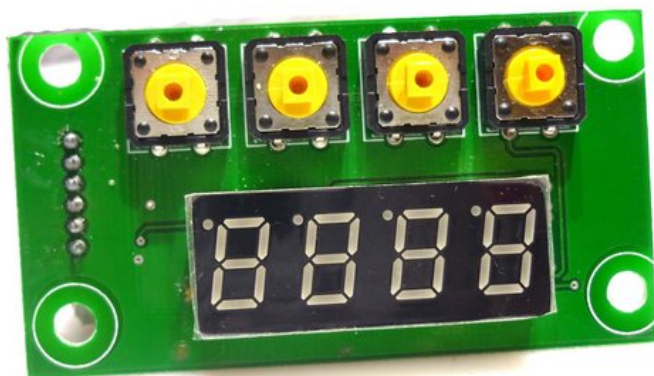

Platine (Display) CRT-120

Art.-Nr.: E6508029

GTIN: 4026397546170

Listenpreis: 40.36 €

inkl. 19% MwSt.

Features:

Logistic

EAN / GTIN: 4026397546170

Technische Daten:
