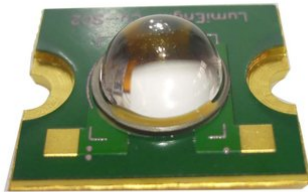

## LED COB 20W CW Wave (LumiEngin-Cu-SC2)

Art.-Nr.: E6508075  
GTIN: 4026397548297

**Listenpreis: 44.07 €**  
inkl. 19% Mwst.

---

## LED COB 20W CW Wave (LumiEngin-Cu-SC2)

Art.-Nr.: E6508075  
GTIN: 4026397548297

**Features:**

---