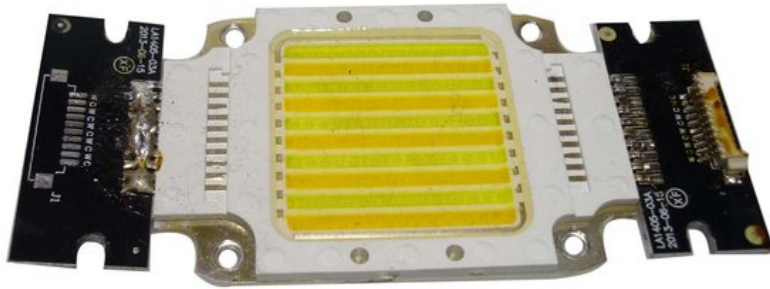

Platine (LED) WW/KW COB 150W (LA1405-03A)

Art.-Nr.: E6508093

GTIN: 4026397547160

Listenpreis: 413.08 €

inkl. 19% Mwst.

Features:

Technische Daten:

Logistic

EAN / GTIN: 4026397547160

Gewicht: 0,18 kg

Länge: 0.16 m

Breite: 0.10 m

Höhe: 0.01 m