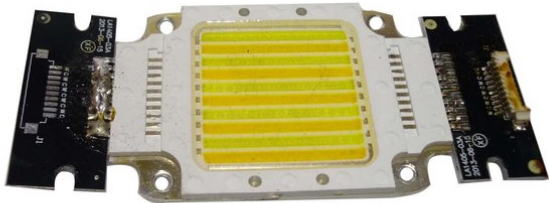

Platine (LED) WW/KW COB 150W (LA1405-03A)

Art.-Nr.: E6508093
GTIN: 4026397547160

Listenpreis: 413.08 €
inkl. 19% Mwst.

Platine (LED) WW/KW COB 150W (LA1405-03A)

Art.-Nr.: E6508093
GTIN: 4026397547160

Features:
