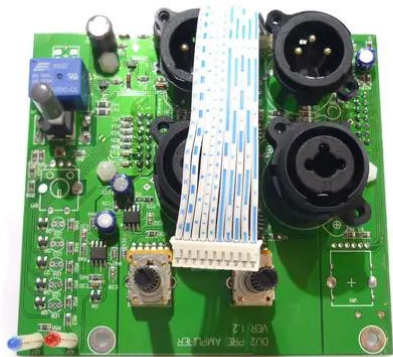

Platine (INPUT/DSP) PAS-151/181A PRO-DSP

Art.-Nr.: E6508204
GTIN: 4026397552461

Platine (INPUT/DSP) PAS-151/181A PRO-DSP

Art.-Nr.: E6508204
GTIN: 4026397552461

Features:
