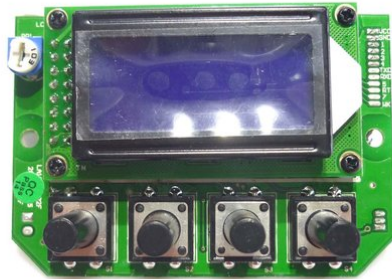

Platine (Steuerung/Display) LED THA-100F (LA1119A-02F)

Art.-Nr.: E6508208
GTIN: 4026397552478

Listenpreis: 85.47 €
inkl. 19% Mwst.

Platine (Steuerung/Display) LED THA-100F (LA1119A-02F)

Art.-Nr.: E6508208
GTIN: 4026397552478