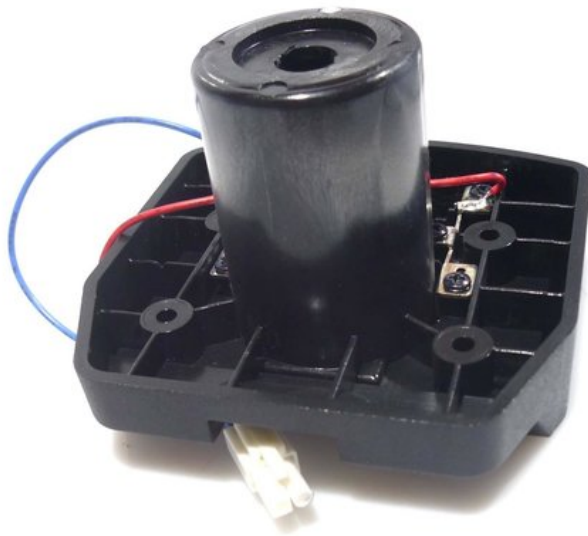

## Verbinder männlich (Säule) ACS-600

Art.-Nr.: E6508269

GTIN: 4026397554083

---

**Listenpreis: 13.41 €**

inkl. 19% MwSt.

---