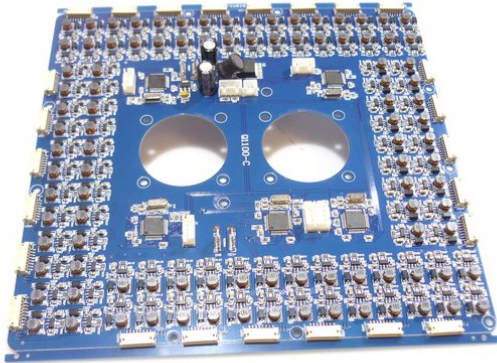

## Platine (Treiber) LED TMH-X25

**Art.-Nr.: E6508282**  
GTIN: 4026397563405

**Listenpreis: 126.45 €**  
inkl. 19% Mwst.

---