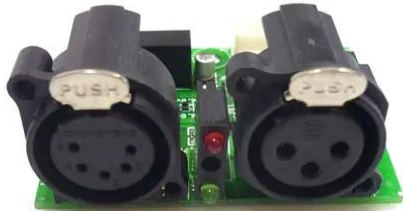

Platine (DMX/OUT) DMX Split 8X RDM

Art.-Nr.: E6508297
GTIN: 4026397571530

Platine (DMX/OUT) DMX Split 8X RDM

Art.-Nr.: E6508297
GTIN: 4026397571530

Features:
