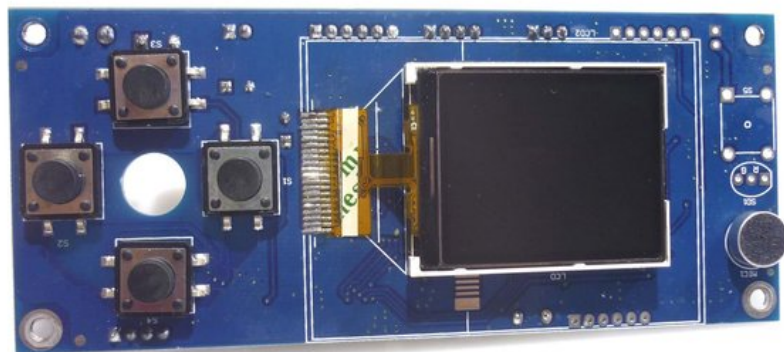

## Platine (Display) BE-200 (DI002C)

Art.-Nr.: E6508333

GTIN: 4026397556162

---

**Listenpreis: 59.36 €**

inkl. 19% MwSt.

---