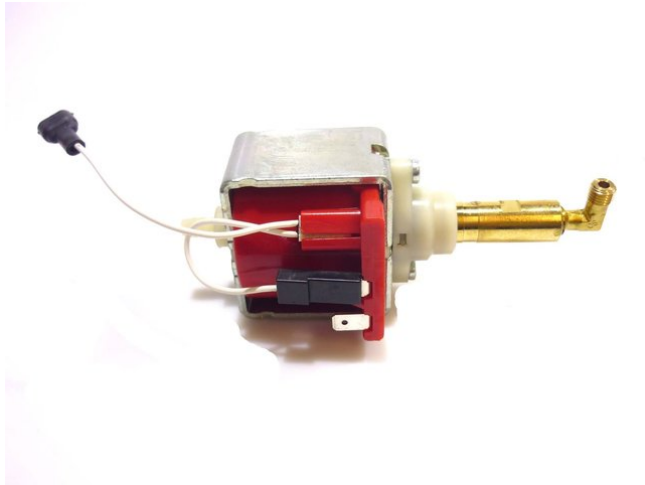

Pumpe Base*Classic

Art.-Nr.: E6508459
GTIN: 4026397563788

Listenpreis: 193.05 €
inkl. 19% Mwst.

Pumpe Base*Classic

Art.-Nr.: E6508459
GTIN: 4026397563788

Features:
