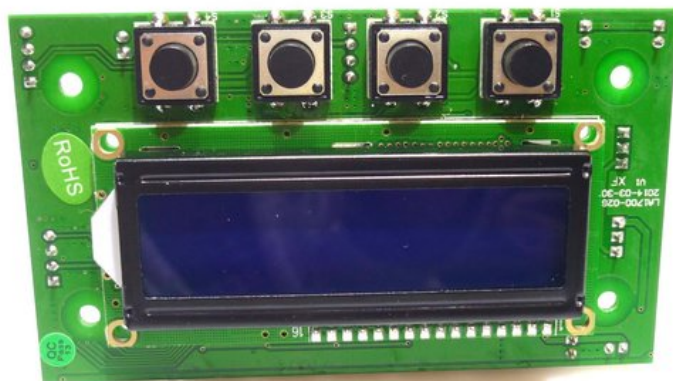

Platine (Steuerung/Display) LED PMC-8x30W COB RGB MFL (LA1700-02G) Art.-Nr.: E6508472

GTIN: 4026397562194

Listenpreis: 72.19 €

inkl. 19% Mwst.

Features:

Technische Daten:

Logistic

EAN / GTIN: 4026397562194

Gewicht: 0,09 kg

Länge: 0.10 m

Breite: 0.06 m

Höhe: 0.03 m