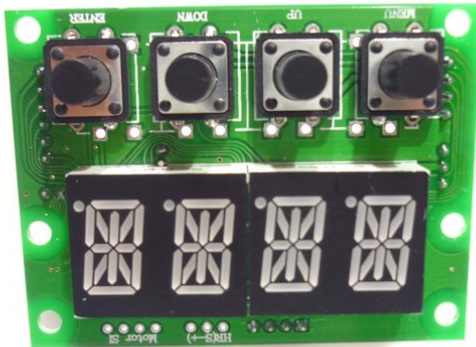

## Platine (Display) ML-56 80W (309BS200A)

Art.-Nr.: E6508482  
GTIN: 4026397563535

**Listenpreis: 32.99 €**  
inkl. 19% Mwst.

---

## Platine (Display) ML-56 80W (309BS200A)

Art.-Nr.: E6508482  
GTIN: 4026397563535

**Features:**

---