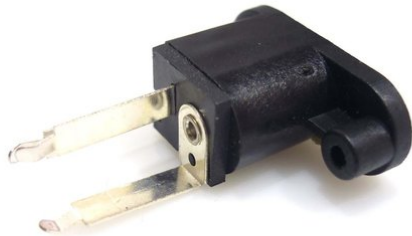

Einbaubuchse 2-pol gerade Netzteileingang

Art.-Nr.: E6508553
GTIN: 4026397565614

Listenpreis: 3.92 €
inkl. 19% Mwst.

Einbaubuchse 2-pol gerade Netzteileingang

Art.-Nr.: E6508553
GTIN: 4026397565614

Features:
