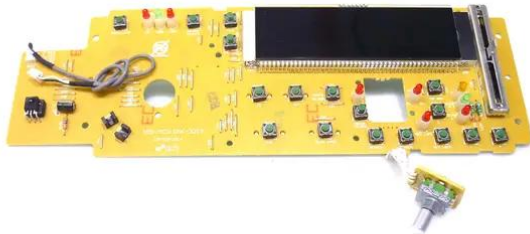

Platine (Display) CMP-2001

Art.-Nr.: E6508579
GTIN: 4026397594133

Platine (Display) CMP-2001

Art.-Nr.: E6508579
GTIN: 4026397594133

Features:
