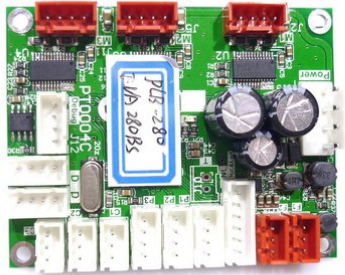

Platine (P/T) PLB-280 (PT0004C) (M1,M2)

Art.-Nr.: E6508600
GTIN: 4026397571073

Listenpreis: 71.22 €
inkl. 19% Mwst.

Platine (P/T) PLB-280 (PT0004C) (M1,M2)

Art.-Nr.: E6508600
GTIN: 4026397571073

Features:
