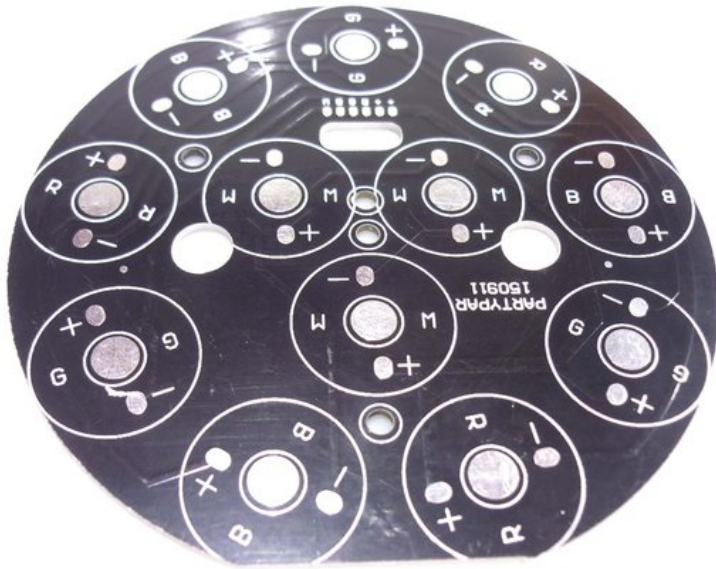

Platine (LED) PARty Spot (LB-S012A-V2)

Art.-Nr.: E6508626

GTIN: 4026397572421

Listenpreis: 3.05 €

inkl. 19% MwSt.

Features:

Technische Daten:

Logistic

EAN / GTIN: 4026397572421

Gewicht: 0,03 kg

Länge: 0.10 m

Breite: 0.10 m

Höhe: 0.01 m