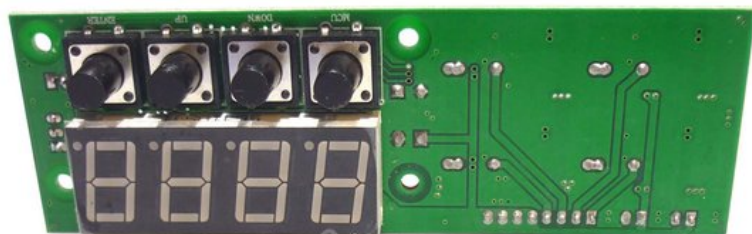

Platine (Steuerung) PRO 8x20W (251BS86B)

Art.-Nr.: E6508636

GTIN: 4026397573084

Listenpreis: 80.72 €

inkl. 19% MwSt.

Features:

Technische Daten:

Logistic

EAN / GTIN: 4026397573084

Gewicht: 0,07 kg

Länge: 0.12 m

Breite: 0.04 m

Höhe: 0.04 m