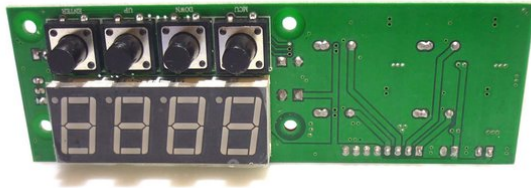

Platine (Steuerung) PRO 8x20W (251BS86B)

Art.-Nr.: E6508636
GTIN: 4026397573084

Listenpreis: 80.72 €
inkl. 19% Mwst.

Platine (Steuerung) PRO 8x20W (251BS86B)

Art.-Nr.: E6508636
GTIN: 4026397573084

Features:
