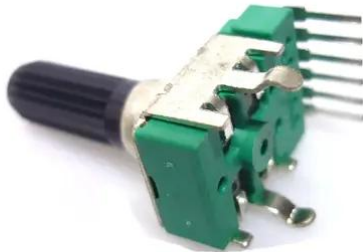

Poti C104 2x100KOhm CM-5300 (Rückseite)

Art.-Nr.: E6508707
GTIN: 4026397576177

Poti C104 2x100KOhm CM-5300 (Rückseite)

Art.-Nr.: E6508707
GTIN: 4026397576177

Features:
