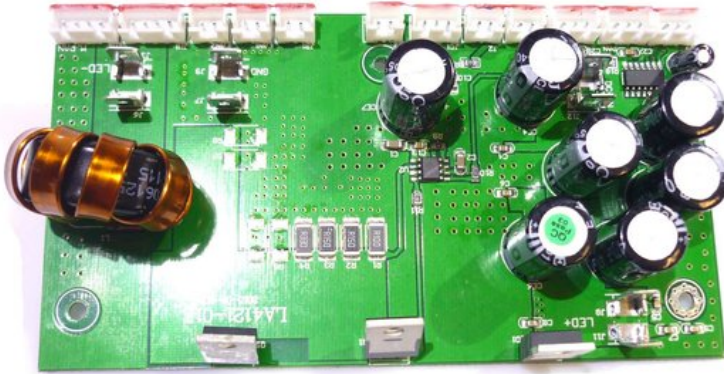

Platine (LED Treiber) THA (LA4121-01E)

Art.-Nr.: E6508720

GTIN: 4026397576313

Listenpreis: 71.22 €

inkl. 19% Mwst.

Features:

Technische Daten:

Logistic

EAN / GTIN: 4026397576313

Gewicht: 0,12 kg

Länge: 0,14 m

Breite: 0,07 m

Höhe: 0,04 m