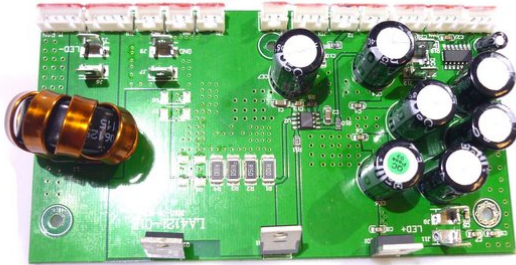

## Platine (LED Treiber) THA (LA4121-01E)

Art.-Nr.: E6508720  
GTIN: 4026397576313

**Listenpreis: 71.22 €**  
inkl. 19% MwSt.

---