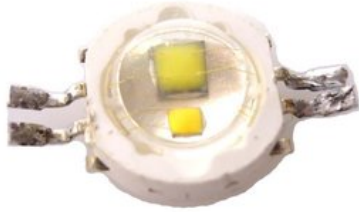

LED BCL 4W CW/WW LED ML-56 BCL

Art.-Nr.: E6508742

GTIN: 4026397577488

Listenpreis: 5.71 €

inkl. 19% MwSt.

Features:

Technische Daten:

Logistic

EAN / GTIN: 4026397577488

Gewicht: 0,00 kg

Länge: 0.01 m

Breite: 0.01 m

Höhe: 0.01 m