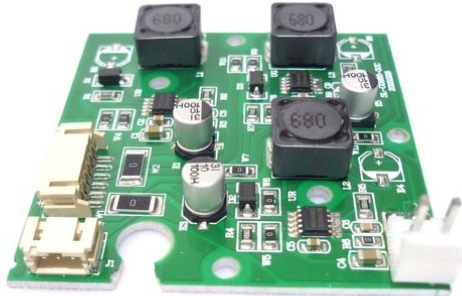

Platine (LED Treiber) PML-80 (SL-COB80-3CC)

Art.-Nr.: E6508800
GTIN: 4026397584080

Listenpreis: 32.99 €
inkl. 19% MwSt.

Platine (LED Treiber) PML-80 (SL-COB80-3CC)

Art.-Nr.: E6508800
GTIN: 4026397584080

Features:
