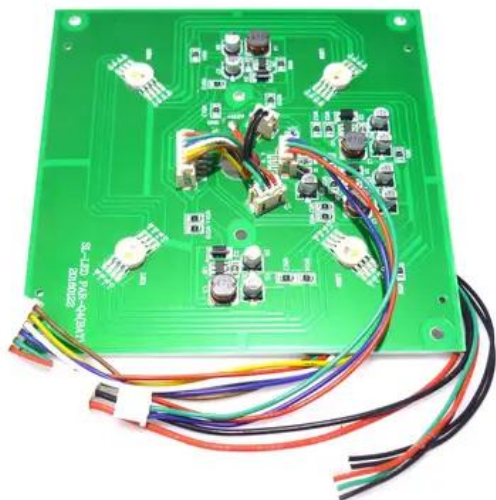

Platine (LED) AKKU UP-4 QCL Spot Quick DMX (20160122)

Art.-Nr.: E6508807

GTIN: 4026397584103

Features:

Technische Daten:

Lieferumfang:

Logistic

EAN / GTIN: 4026397584103

Gewicht: 0,11 kg

Länge: 0.13 m

Breite: 0.13 m

Höhe: 0.01 m