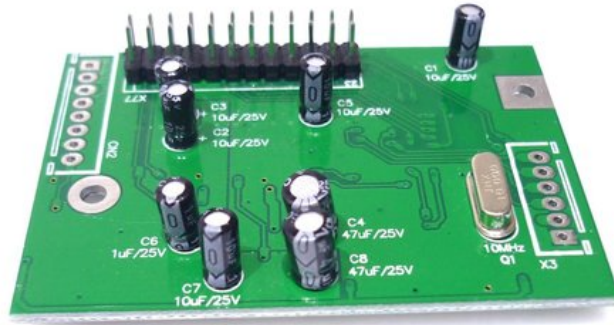

Platine (Effect) LMC Serie (DSP-01)

Art.-Nr.: E6508808

GTIN: 4026397579680

Listenpreis: 47.48 €

inkl. 19% MwSt.

Features:

Technische Daten:

Logistic

EAN / GTIN: 4026397579680

Gewicht: 0,02 kg

Länge: 0.07 m

Breite: 0.04 m

Höhe: 0.01 m