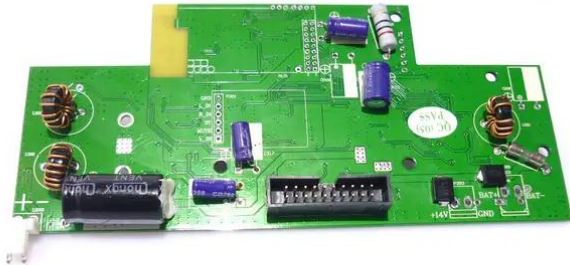

Platine (Steuerung) SPB-4BT (TP- WSD10D-R-MIAN-V1.3)

Art.-Nr.: E6508874
GTIN: 4026397585612

Platine (Steuerung) SPB-4BT (TP- WSD10D-R-MIAN-V1.3)

Art.-Nr.: E6508874
GTIN: 4026397585612

Features:
