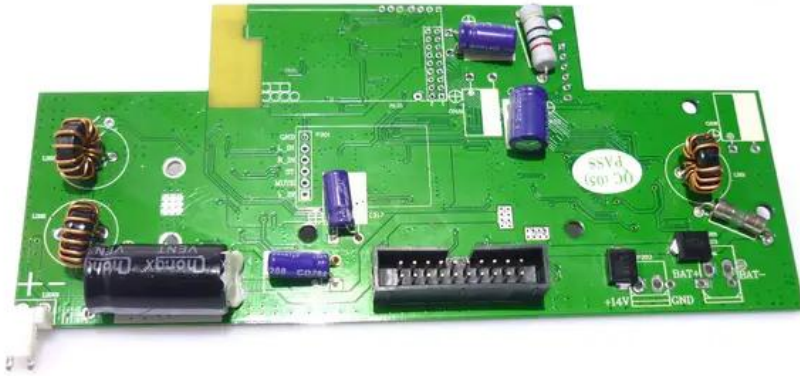

## Platine (Steuerung) SPB-4BT (TP-WSD10D-R-MIAN-V1.3)

Art.-Nr.: E6508874

GTIN: 4026397585612

---

---

### Technische Daten:

EAN / GTIN: 4026397585612

Gewicht: 0,06 kg

Länge: 0.15 m

Breite: 0.08 m

Höhe: 0.02 m

---