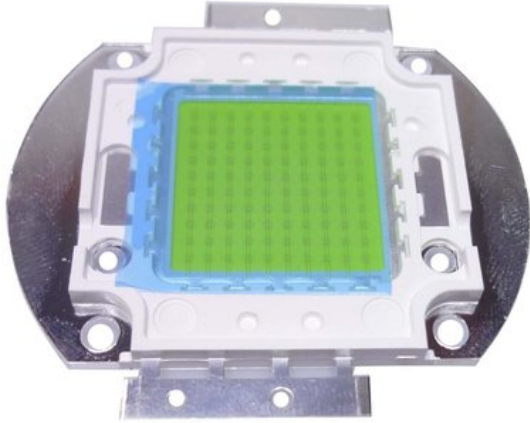

LED COB 100W CW (JX-SPEC-WW-0100)

Art.-Nr.: E6508902

GTIN: 4026397591354

Listenpreis: 104.46 €

inkl. 19% MwSt.

Features:

Technische Daten:

Logistic

EAN / GTIN: 4026397591354

Gewicht: 0,03 kg

Länge: 0.06 m

Breite: 0.06 m

Höhe: 0.01 m