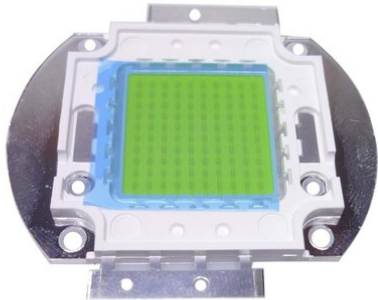

LED COB 100W CW (JX-SPEC- WW-0100)

Art.-Nr.: E6508902
GTIN: 4026397591354

Listenpreis: 104.46 €
inkl. 19% Mwst.

LED COB 100W CW (JX-SPEC- WW-0100)

Art.-Nr.: E6508902
GTIN: 4026397591354

Features:
