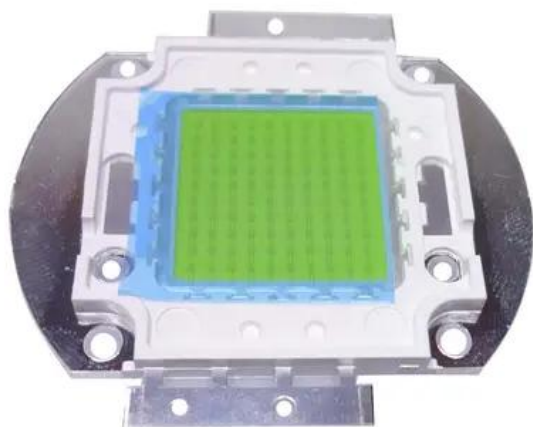

LED COB 100W CW (JX-SPEC-WW-0100)

Art.-Nr.: E6508902

GTIN: 4026397591354

Features:

Technische Daten:

Lieferumfang:

Logistic

EAN / GTIN: 4026397591354

Gewicht: 0,03 kg

Länge: 0.06 m

Breite: 0.06 m

Höhe: 0.01 m