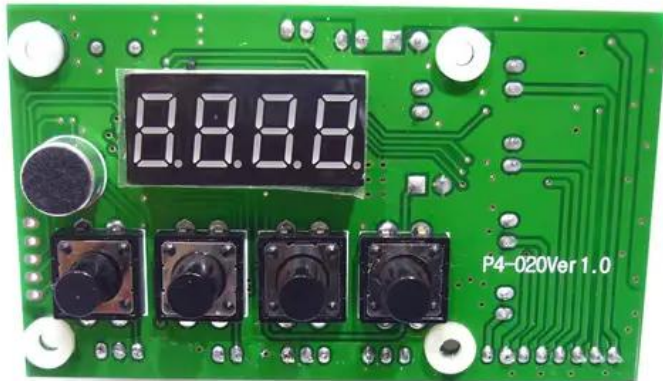

Platine (Display) SLS-603 (P4-020Ver1.0)

Art.-Nr.: E6508966

GTIN: 4026397595406

Features:

Technische Daten:

Lieferumfang:

Logistic

EAN / GTIN: 4026397595406

Gewicht: 0,04 kg

Länge: 0.09 m

Breite: 0.05 m

Höhe: 0.03 m