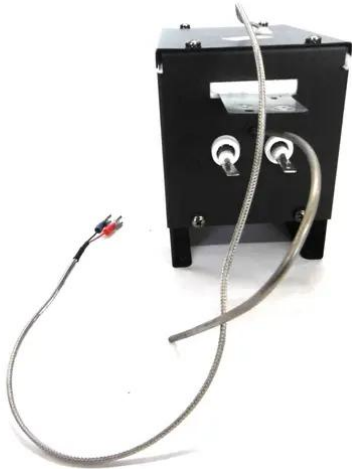

Heizelement 1500W N-150 MK2

Art.-Nr.: E6508973
GTIN: 4026397607772

Heizelement 1500W N-150 MK2

Art.-Nr.: E6508973
GTIN: 4026397607772

Features:
