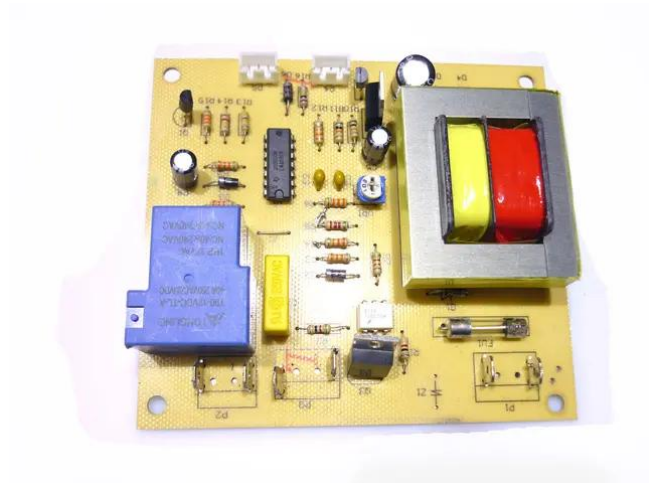

Platine (Steuerung) Snow 5001 V2

Art.-Nr.: E6508980
GTIN: 4026397595635

Listenpreis: 106.84 €
inkl. 19% MwSt.

Platine (Steuerung) Snow 5001 V2

Art.-Nr.: E6508980
GTIN: 4026397595635

Features:
