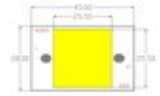

LED COB 30W WW FL-30 (DRD-HW-S101)

Art.-Nr.: E6509006

GTIN: 4026397596229

Listenpreis: 18.04 €

inkl. 19% Mwst.

Features:

Logistic

Technische Daten:

EAN / GTIN: 4026397596229

Gewicht: 0,01 kg

Länge: 0.04 m

Breite: 0.03 m

Höhe: 0.01 m