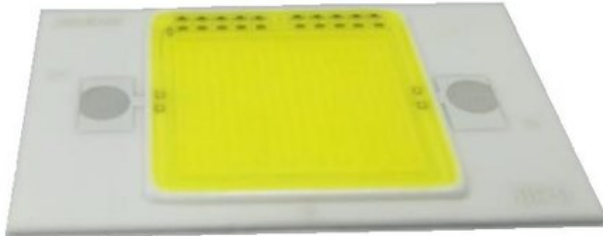

LED COB 30W WW FL-30 (DRD-HW-S101)

Art.-Nr.: E6509006

GTIN: 4026397596229

Listenpreis: 18.04 €

inkl. 19% Mwst.

Features:

Logistic

Technische Daten:

EAN / GTIN: 4026397596229

Gewicht: 0,01 kg

Länge: 0.04 m

Breite: 0.03 m

Höhe: 0.01 m