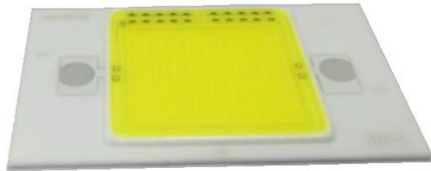

## LED COB 30W WW FL-30 (DRD-HW-S101)

**Art.-Nr.: E6509006**  
GTIN: 4026397596229

**Listenpreis: 18.04 €**  
inkl. 19% Mwst.

---