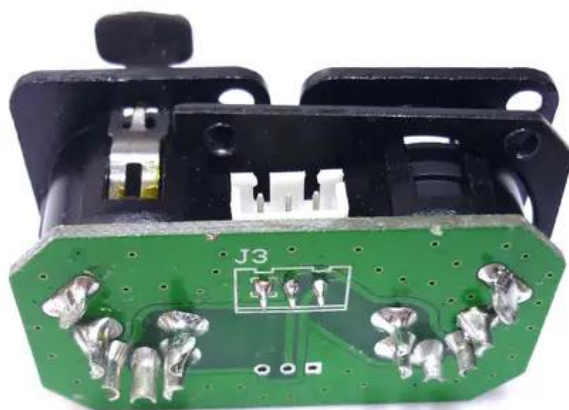

Platine (DMX) EYE-7 (CON007A)

Art.-Nr.: E6509157

GTIN: 4026397603019

Features:

Logistic

Technische Daten:

EAN / GTIN: 4026397603019

Gewicht: 0,06 kg

Länge: 0.05 m

Breite: 0.03 m

Höhe: 0.03 m

Lieferumfang:
