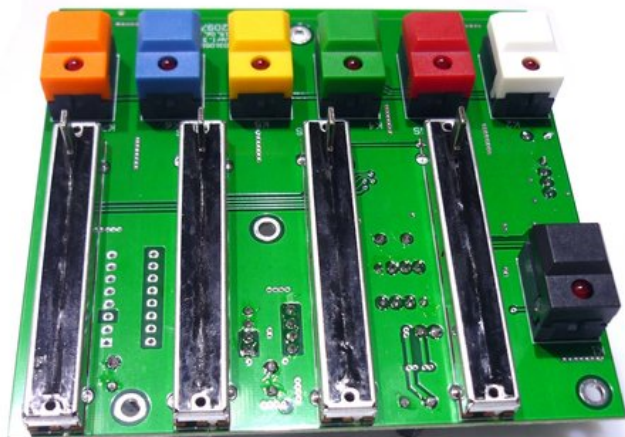

Platine (Bedienung) SL-350 DMX Seach Light

Art.-Nr.: E6509273

GTIN: 4026397618792

Listenpreis: 159.44 €

inkl. 19% Mwst.

Features:

Technische Daten:

Logistic

EAN / GTIN: 4026397618792

Gewicht: 0,08 kg

Länge: 0.10 m

Breite: 0.10 m

Höhe: 0.04 m