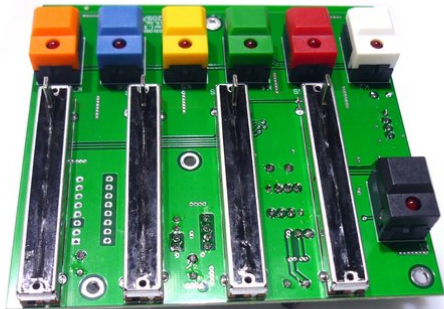

Platine (Bedienung) SL-350 DMX Seach Light

Art.-Nr.: E6509273
GTIN: 4026397618792

Listenpreis: 159.44 €
inkl. 19% Mwst.

Platine (Bedienung) SL-350 DMX Seach Light

Art.-Nr.: E6509273
GTIN: 4026397618792

Features:
