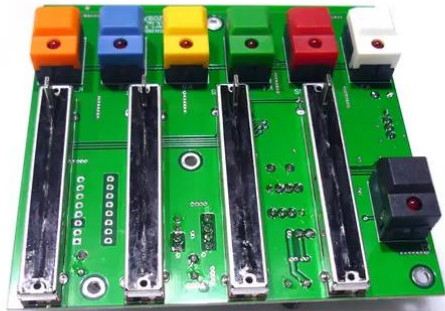

## Platine (Bedienung) SL-350 DMX Seach Light

Art.-Nr.: E6509273  
GTIN: 4026397618792

---

## Platine (Bedienung) SL-350 DMX Seach Light

Art.-Nr.: E6509273  
GTIN: 4026397618792

**Features:**

---